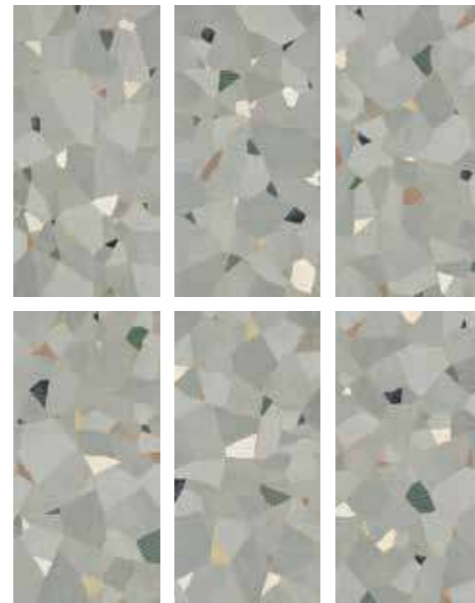

WALLPAPERS KINTSUGI

V4

R9

HD

FORMATI • SIZES • FORMATS • FORMATE

303951
Kintsugi Rettificato (6 pz misti - 6 pcs mix)
60x120 24"x48"