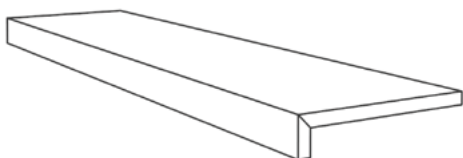

NG505 Batt. Stone

NG405 Batt. Taupe

NG205 Batt. Almond

NG605 Batt. Wengè

Special pieces

Pezzi speciali

15x61 / 6"x24"

Elle costa retta

Angolare DX e SX

Gradino costa retta

Gradino costa retta lato corto